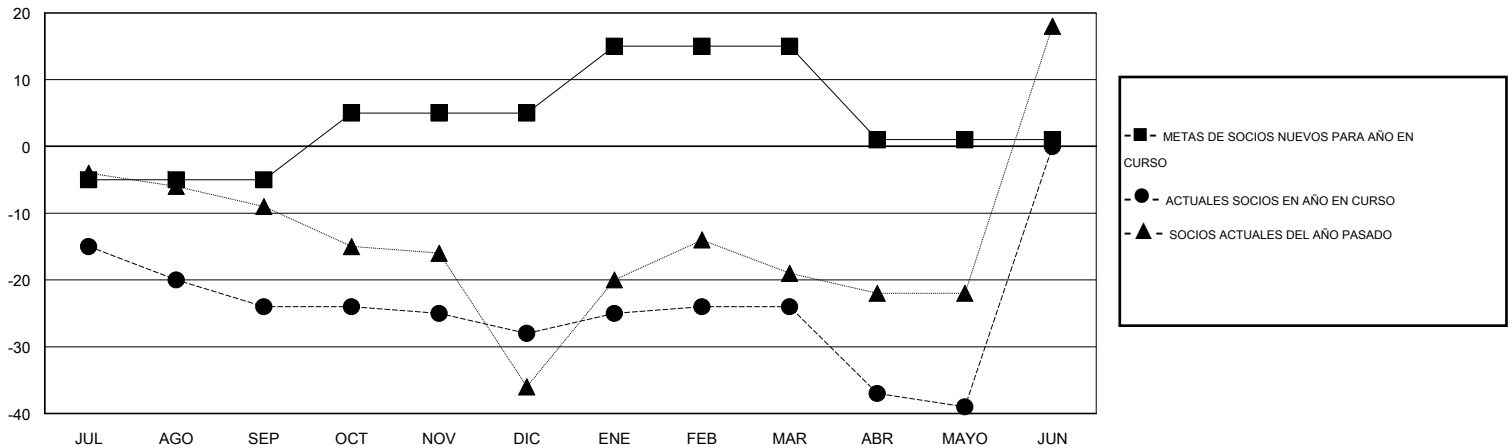

MONTHLY MEMBERSHIP PROGRESS REPORT

District T 2

Results as of: 5/31/2016

GMT: Pedro Marrello

UBICACIÓN CHILE

GMT DE AE 3

Clubes					socios				
RESULTADOS DE 2015-2016					RESULTADOS DE 2015-2016				
TRIMESTRE	META DE CLUBES NUEVOS	NUEVOS CLUBES	CLUBES DADOS DE BAJA	GANANCIA/PÉRDIDA NETA	TRIMESTRE	META DE SOCIOS NUEVOS	SOCIOS FUNDADORES Y SOCIOS AÑADIDOS	SOCIOS DADOS DE BAJA	GANANCIA/PÉRDIDA NETA
JUL/AGO/SEP	0	0	0	0	JUL/AGO/SEP	-5	10	34	-24
OCT/NOV/DIC	1	0	0	0	OCT/NOV/DIC	10	16	20	-4
ENE/FEB/MAR	0	0	0	0	ENE/FEB/MAR	10	16	12	4
ABR/MAYO/JUN	0	0	0	0	ABR/MAYO/JUN	-14	3	18	-15

METAS Y CIFRA ACUMULATIVA DE CLUBES NUEVOS

METAS Y CIFRA ACUMULATIVA DE SOCIOS

CLUBES DADOS DE BAJA: 0	18 CLUBS OF 47 AÑADIERON 1 O MÁS SOCIOS NUEVOS	<u>DISTRIBUCIÓN POR SEXO</u>
		MASCULINO 391 (62.56%)
		FEMENINO 234 (37.44%)
<u>SOCIOS DADOS DE BAJA</u>	CLIC AQUÍ PARA DATOS DE SALUD DE CLUB	SOCIOS EN UNIDAD FAMILIAR 0
FALLECIDOS 7		CABEZA DE FAMILIA 0
CLUB CANCELADO 0		NO ES CABEZA DE FAMILIA 0
OTRO 77		
TOTAL 84		