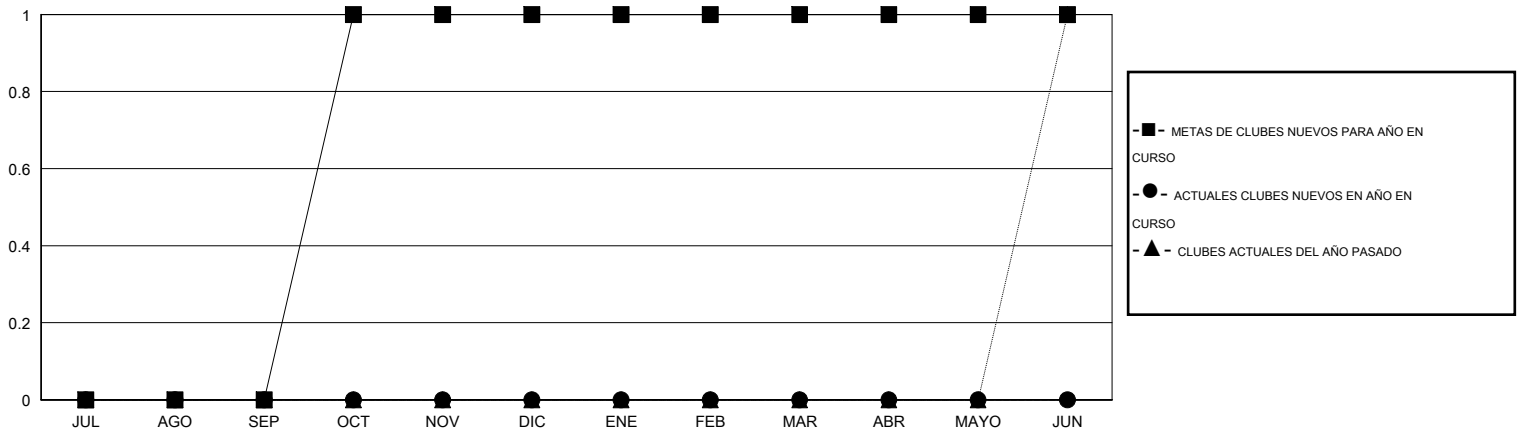

MONTHLY MEMBERSHIP PROGRESS REPORT

District T 2

Results as of: 5/31/2016

GMT: Pedro Marrello

UBICACIÓN CHILE

GMT DE AE 3

Clubes					socios				
RESULTADOS DE 2015-2016					RESULTADOS DE 2015-2016				
TRIMESTRE	META DE CLUBES NUEVOS	NUEVOS CLUBES	CLUBES DADOS DE BAJA	GANANCIA/PÉRDIDA NETA	TRIMESTRE	META DE SOCIOS NUEVOS	SOCIOS FUNDADORES Y SOCIOS AÑADIDOS	SOCIOS DADOS DE BAJA	GANANCIA/PÉRDIDA NETA
JUL/AGO/SEP	0	0	0	0	JUL/AGO/SEP	-5	10	34	-24
OCT/NOV/DIC	1	0	0	0	OCT/NOV/DIC	10	16	20	-4
ENE/FEB/MAR	0	0	0	0	ENE/FEB/MAR	10	16	12	4
ABR/MAYO/JUN	0	0	0	0	ABR/MAYO/JUN	-14	3	18	-15

METAS Y CIFRA ACUMULATIVA DE CLUBES NUEVOS

METAS Y CIFRA ACUMULATIVA DE SOCIOS

CLUBES DADOS DE BAJA: 0	18 CLUBS OF 47 AÑADIERON 1 O MÁS SOCIOS NUEVOS	<u>DISTRIBUCIÓN POR SEXO</u>
		MASCULINO 391 (62.56%)
		FEMENINO 234 (37.44%)
<u>SOCIOS DADOS DE BAJA</u>	CLIC AQUÍ PARA DATOS DE SALUD DE CLUB	SOCIOS EN UNIDAD FAMILIAR 0
FALLECIDOS 7		CABEZA DE FAMILIA 0
CLUB CANCELADO 0		NO ES CABEZA DE FAMILIA 0
OTRO 77		
TOTAL 84		